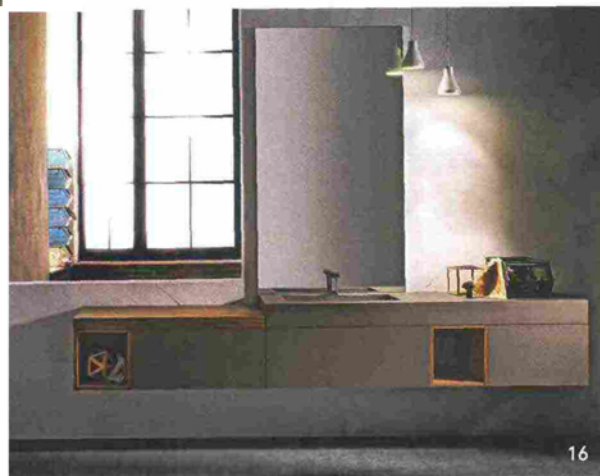

L'OPINIONE
DI LUDOVICA E
ROBERTO PALOMBA
E DI EMANUELE
BENEDINI

In bilico tra
decorazione e segno
minimal, l'oasi benessere punta al
su misura. I sanitari mantengono
linee sobrie ma si arricchiscono
di finiture preziose. Materiali
e rivestimenti offrono prestazioni
hi-tech e soddisfano il desiderio
di colore con neocementine
e resine effetto 3D

A CURA DI BARBARA GEROSA E BENEDETTO MARZULLO

SERGIO CASTIGLIA

Di base a Terni, progetta bagni e cucine in società con Marinella Santarelli e Maria Tiziana Tazza

14 ★ SCAVOLINI

Idro, design Studio Castiglia Associati. La mensola multitasking collega idealmente le basi in laccato lucido turchese che ospitano il lavabo in mineralmarmo Dam e i pensili con vano a giorno in decorativo larice biscotto. La specchiera è il modello Link. I tre moduli base misurano cm 120x52x50 h

➤ SCAVOLINI.COM

15 ★ GEBERIT

CleanLine, sottile canalina di scarico dell'acqua che risolve con funzionalità ed eleganza l'area doccia a filo pavimento. La lista d'acciaio inossidabile può essere tagliata nella lunghezza desiderata, in un range compreso fra cm 30 e 130. Semplici la pulizia e la manutenzione

➤ GEBERIT.IT

16 ★ CERASA

Play New, mobile sospeso con lavabo rettangolare a finitura in ecomalta, qui color Fango. Realizzabile nei colori a campione, include dettagli in rovere tavolato, impiegati nel piano d'appoggio e come cornice dei vani a giorno. La specchiera e le sospensioni in metallo tinto bianco completano l'insieme